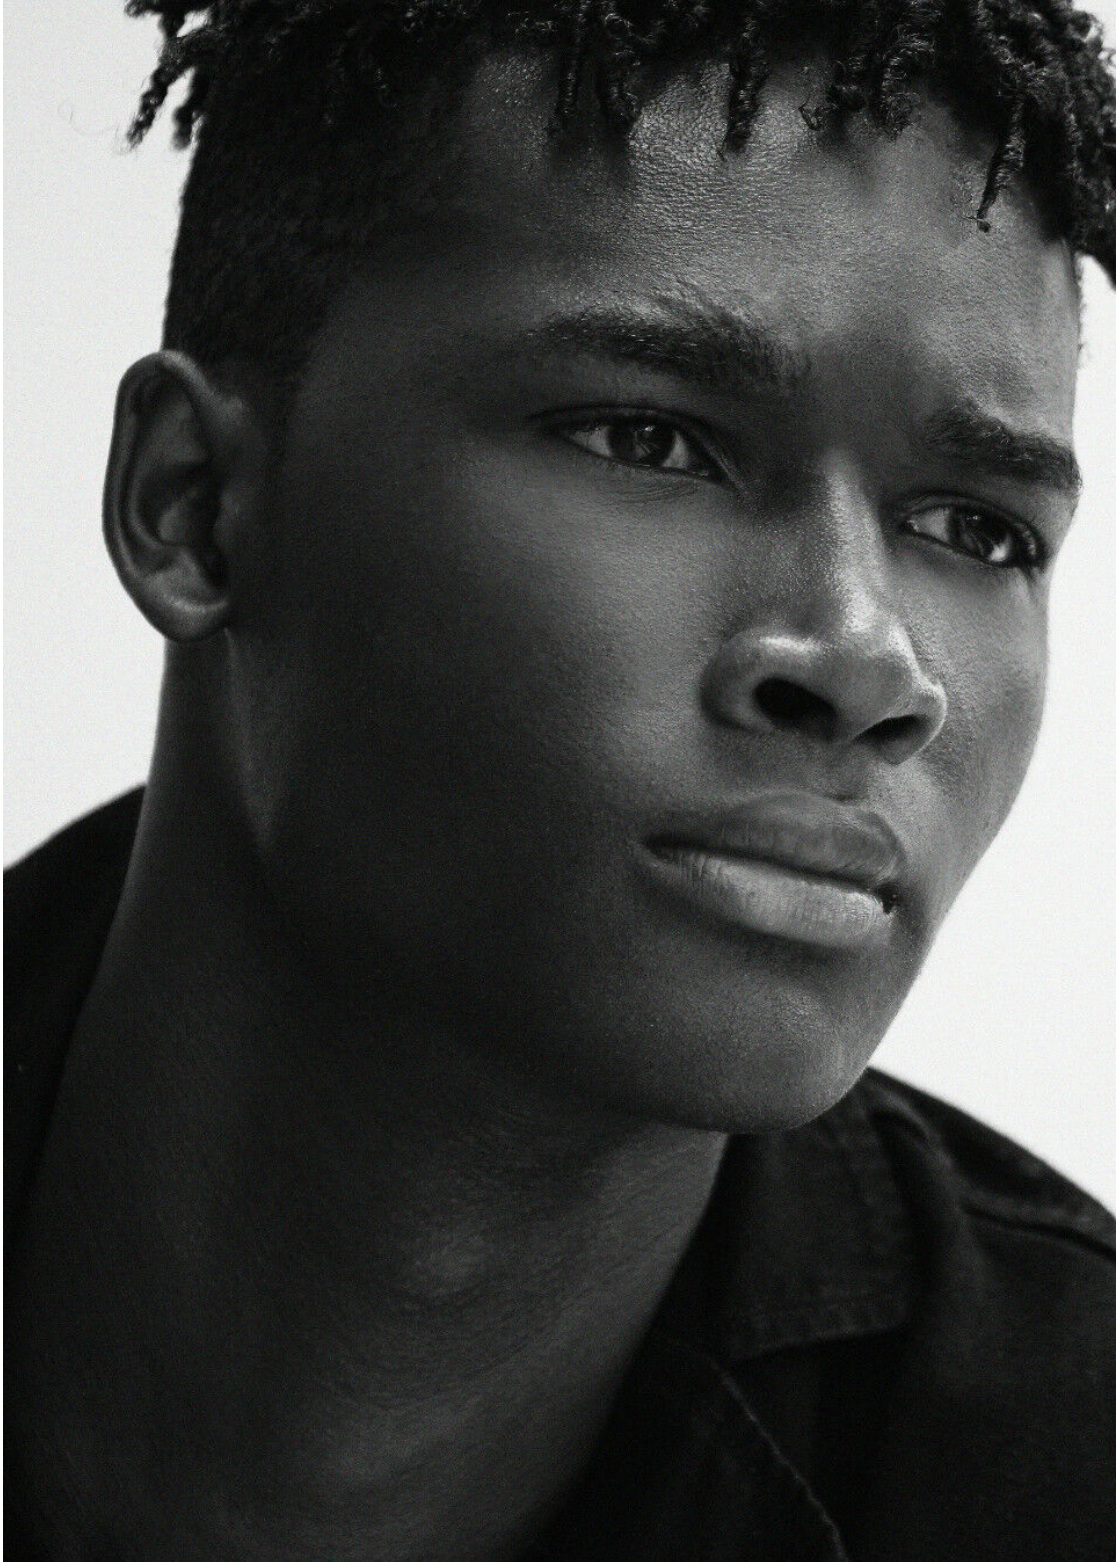

YEISON GRUESO

height 186 cm · bust 92 cm · waist 75 cm · hips 91 cm · suit 48
shoes size 43 · hair black · eyes brown

*Yeison Grueso @New Icon
Total Look Ferragamo*

YEISON GRUESO

height 186 cm · bust 92 cm · waist 75 cm · hips 91 cm · suit 48
shoes size 43 · hair black · eyes brown

MGM
MODELS

MGM
MODELS

YEISON GRUESO

height 186 cm · bust 92 cm · waist 75 cm · hips 91 cm · suit 48
shoes size 43 · hair black · eyes brown

*Yeison Grueso @New Icon
Total Look Ferragamo*

YEISON GRUESO

height 186 cm · bust 92 cm · waist 75 cm · hips 91 cm · suit 48
shoes size 43 · hair black · eyes brown