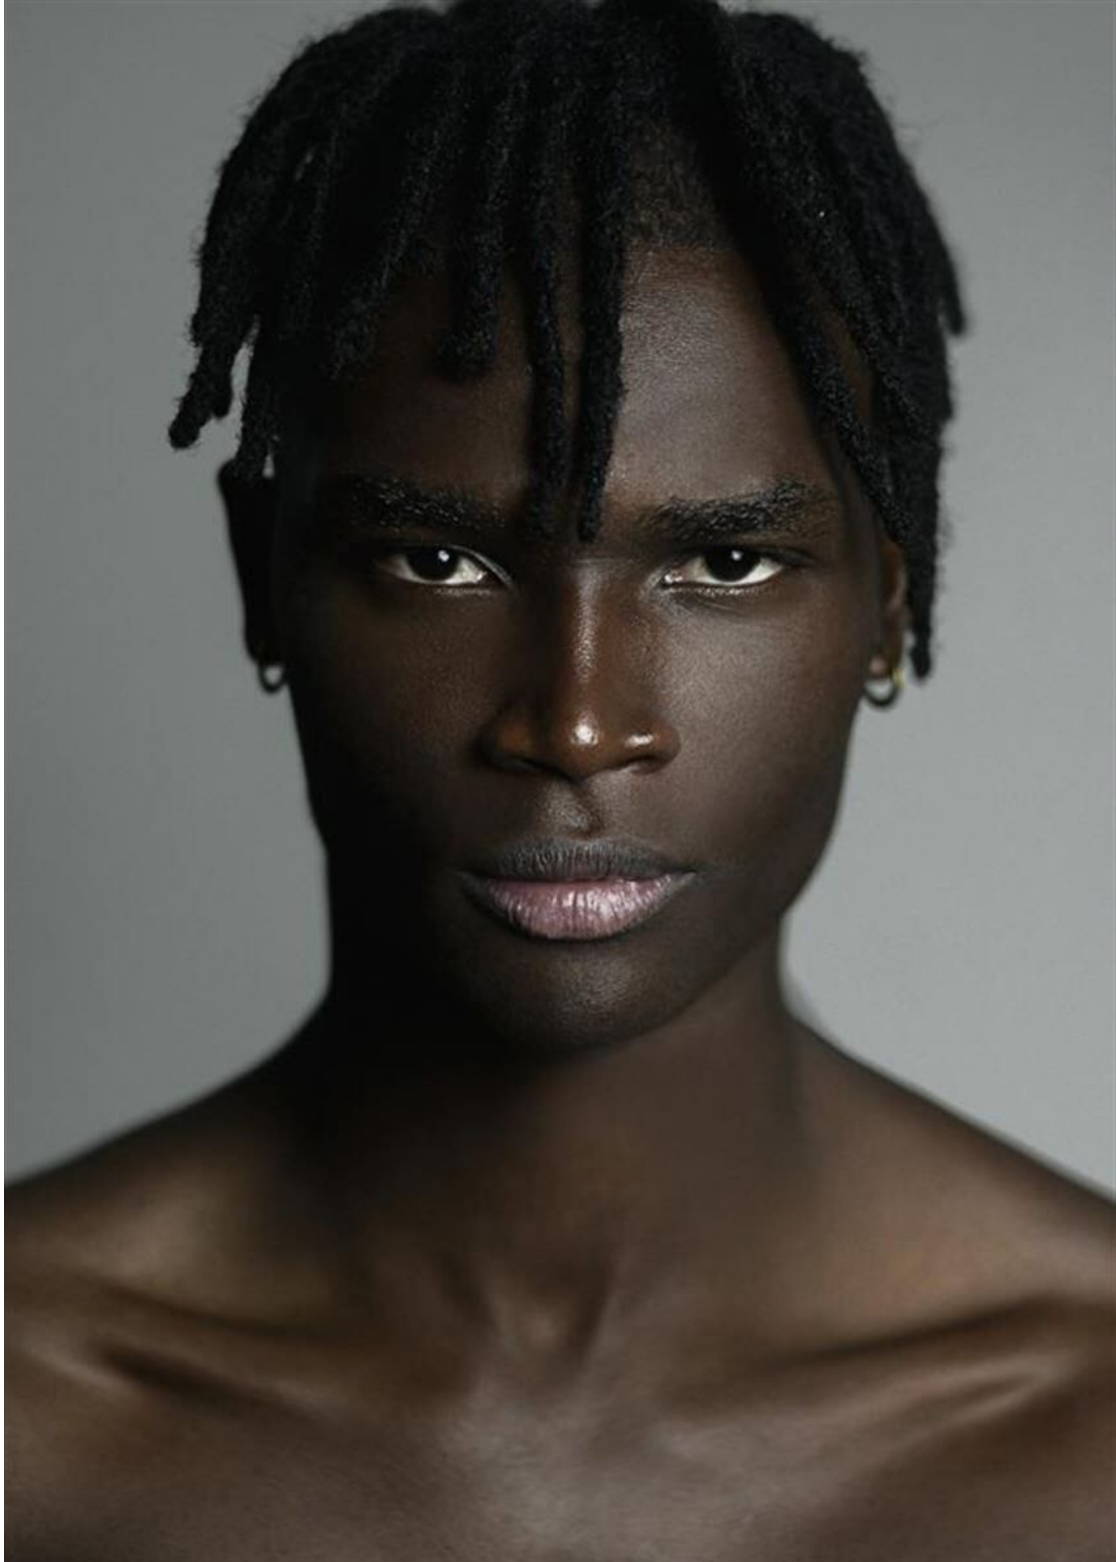

MGM
MODELS

MGM
MODELS

YEISON GRUESO

height 186 cm · bust 92 cm · waist 75 cm · hips 91 cm · suit 48
shoes size 43 · hair black · eyes brown

YEISON GRUESO

height 186 cm · bust 92 cm · waist 75 cm · hips 91 cm · suit 48
shoes size 43 · hair black · eyes brown